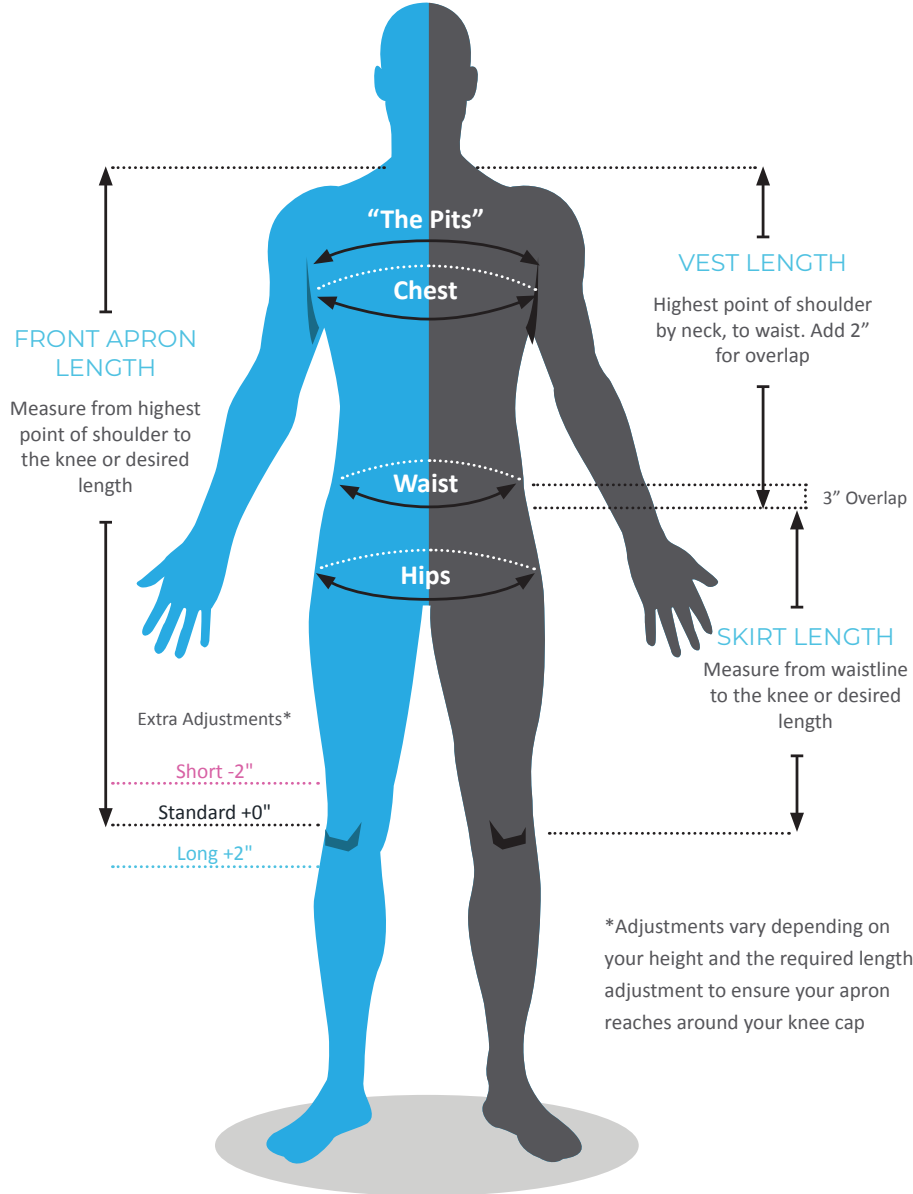

**ALL FRONTAL & WRAP APRONS**

**TWO-PIECE VEST & SKIRT APRONS**

# MEN'S SIZING

	XS	Small	Med	Large	XL	2X	3X
<b>Height</b>	5'2"	5'4"	5'8"	5'11"	6'2"+		
<b>Chest</b>	39"	42"	45"	48"	53"	57"	60"
<b>Waist</b>	32	34	38	42	46	50	54
<b>Hips</b>	34	36	40	44	48	52	56
<b>Front Length</b>	34	34	37	40.5	42.5	42.5	45.5
<b>Front Width</b>	19	21	22	24	26	28	30
<b>Vest Length</b>	22	22	24	25	25	25	28
<b>Skirt Length</b>	20	20	20	21	21	22	22
<b>WABR Length</b>	36	36	38	40.5	42.5	42.5	45.5